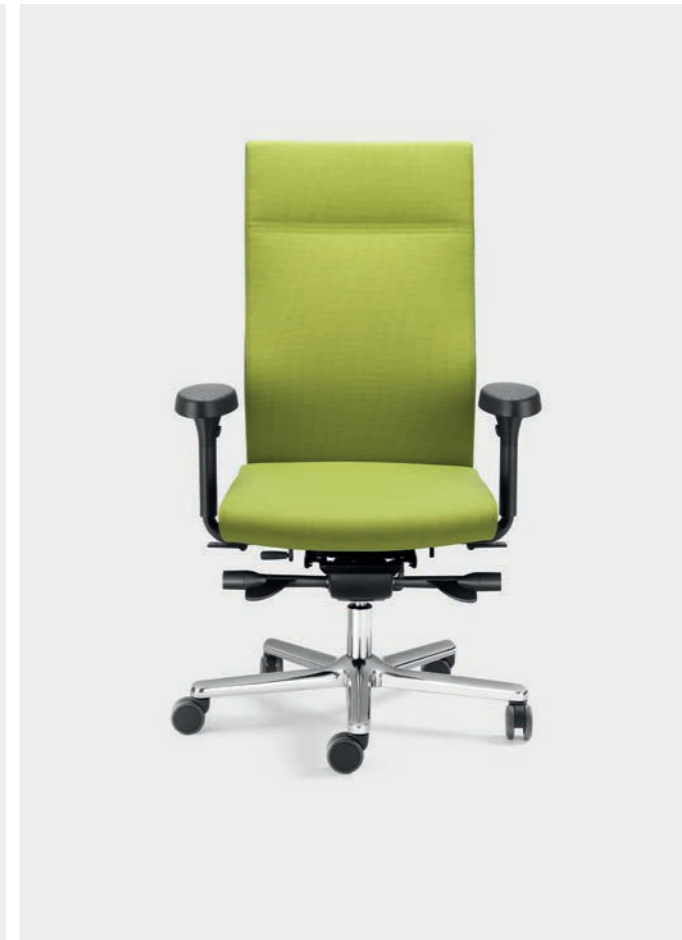

Ergonomische Highlights wie die 360° bewegliche Sitzfläche, die variable Einstellbarkeit der Rückenlehnenhöhe und der Sitzflächentiefe, die höhen- und breitenverstellbaren Armlehnen oder die optionale Lumbalstütze sind die besten Voraussetzungen für ein gesundes Sitzen.

Ergonomic highlights such as the 360° flexible seat, the variable adjustability of the backrest height and the seat depth, the height- and width-adjustable armrests or the optional lumbar support are the optimal conditions for healthy sitting.

L'assise mobile à 360°, le réglage de la hauteur du dossier et de la profondeur d'assise, les accoudoirs à hauteur et écart réglables ou encore le soutien lombaire proposé en option, sont autant d'éléments ergonomiques assurant une posture assise saine.