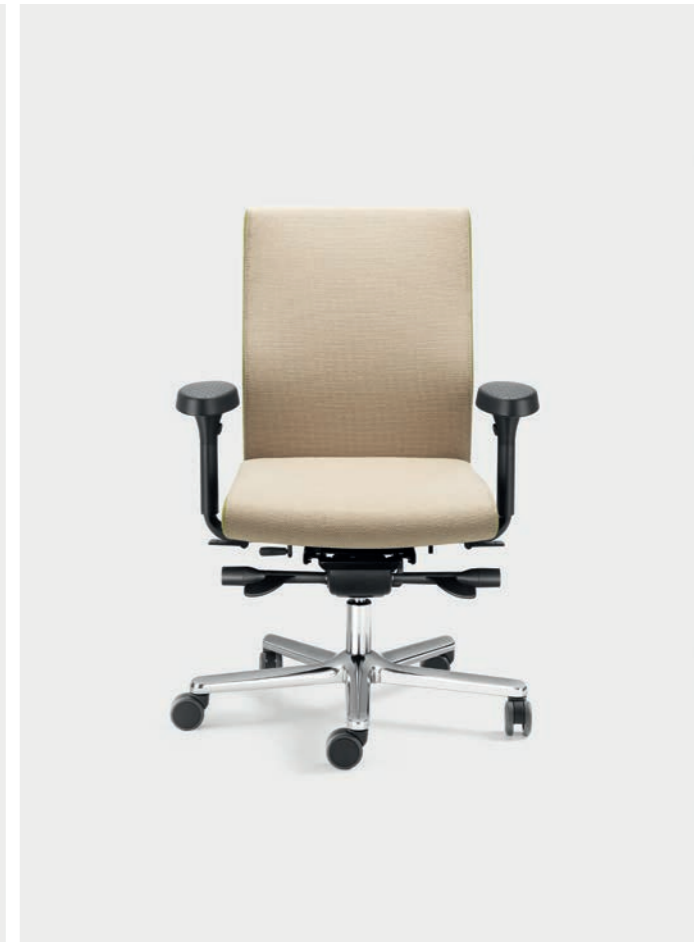

LG 72

Stoff / fabric / étoffe
D 476 OPERA almond
C07 Grünberg

Farbharmonie oder Akzente setzen: Die zweifarbige Bezugswahl für Rücken/Sitz und Steg lässt Ihnen Raum für Ihre Kreativität.

Do you prefer harmonious colours or are you out to make your mark? The choice of two colours for the backrest/seat and the side elements leaves plenty of room for your creativity.

Harmonie ou contraste des couleurs : laissez libre cours à votre créativité en choisissant un revêtement bicolore pour le dossier/l'assise et l'âme.